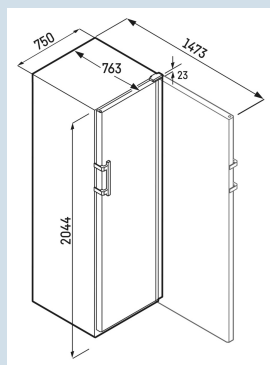

Utilisation optimale de l'espace.

Clayettes en bois de hêtre

Empêchez l'accès indésirable

Serrure

Convient pour sols inégaux.

Pieds réglables en hauteur

Carrosserie / Couleur porte	Noir / Noir
Matériaux du boîtier	Acier
Matériau de la porte/ du couvercle	Acier
Capacité bouteilles 0,75 l bordeaux *	324
Volume total	628 l
Classe énergétique	
Consommation électrique par an	102 kWh
Consommation d'énergie par 24 heures	0,3
Frais d'énergie par an	€ 31,-
Indice d'efficacité énergétique	85
Niveau sonore	38 dB(A)
Classe de niveau sonore	C
Classe climatique	SN-T

* 0,75 l bouteille bordeaux Norm NF H 35-124 (H;300,5 mm ø 76,1 mm)

WSbli 7731

GrandCru Selection

Smart
Device

Prix de vente conseillé € 2299

Dimensions

Hauteur	204,4 cm
Largeur	74,7 cm
Profondeur	76,3 cm
Adossable au mur	Oui
Hauteur intérieure	183 cm
Largeur intérieure	64,2 cm
Profondeur intérieure	57,3 cm
Poids net / Poids brut	86 kg / 94 kg
Hauteur emballage	2102 mm
Largeur emballage	765 mm
Profondeur emballage	850 mm